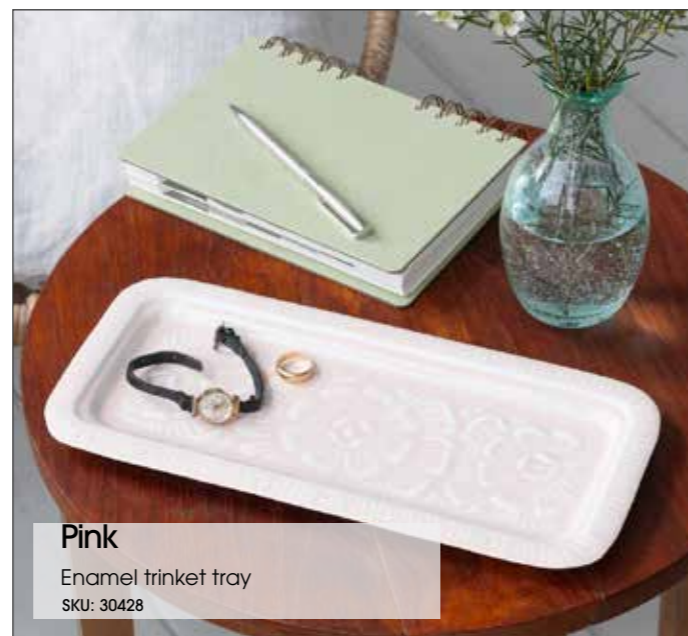

Amber

Bottle vase (25cm)
SKU: 30618

Amber

Large bottle vase (31cm)
SKU: 30616

Blue

Enamel trinket tray
SKU: 30353

Pink

Enamel trinket tray
SKU: 30428