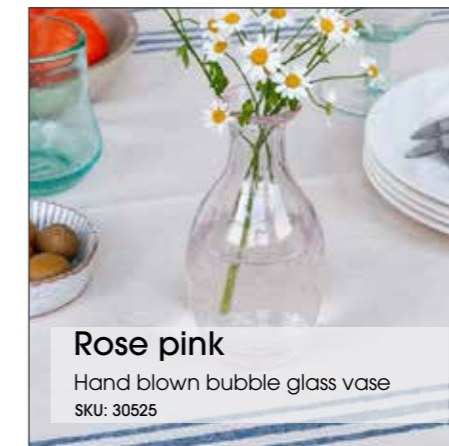

Rose pink

Hand blown bubble glass vase
SKU: 30525