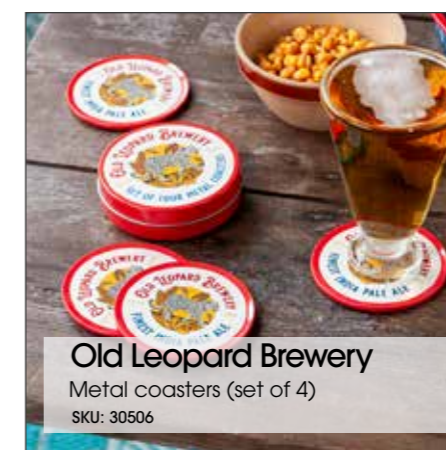

Tin salt and pepper shakers

Fish
SKU: 29658

Lemons and harissa
SKU: 29657

Leopard
SKU: 29659

Sel and poivre
SKU: 29656

Cornish
SKU: 29707

Cerveza Española
Metal coasters (set of 4)
SKU: 30507

Old Leopard Brewery
Metal coasters (set of 4)
SKU: 30506